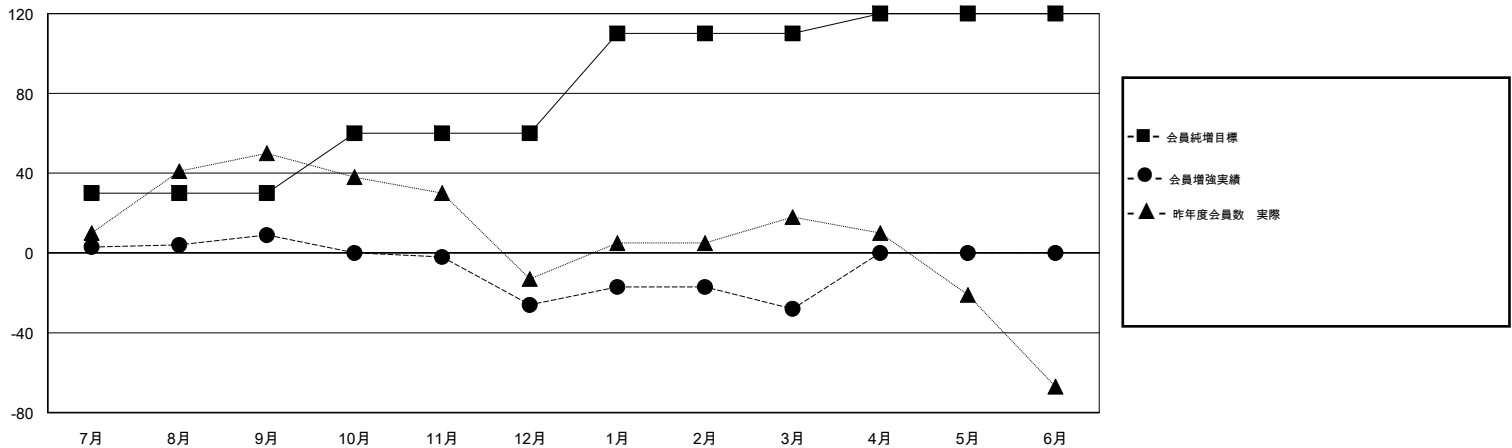

MONTHLY MEMBERSHIP PROGRESS REPORT

District 333 B

Results as of: 03/31/2018

GMT: MASAYOSHI MARUYAMA, YASUHISA NAKAMURA

地域 JAPAN

GMT会則地域

クラブ				名			
結果: 2017-2018				結果: 2017-2018			
四半期	新クラブ目標	新クラブ	解散クラブ	四半期	会員純増目標	会員増強実績	退会者(転籍を含む) 実際
7月/8月/9月	0	0	0	7月/8月/9月	30	64	50
10月/11月/12月	0	0	0	10月/11月/12月	30	18	53
1月/2月/3月	1	0	0	1月/2月/3月	50	29	29
4月/5月/6月	0	0	0	4月/5月/6月	10	0	0

新クラブ目標及び実績累計

会員目標及び実績累計

解散クラブ: 0	35 CLUBS OF 47 一名以上の新会員を登録	男女別
退会者		男性 1,072 (63.73%)
物故会員 5		女性 610 (36.27%)
クラブ解散 0		女性%年度目標: 40%
その他 127	会員累計データを見るには、ここをクリック	世帯主/家族会員合計 972
合計 132		国際会費半額の家族会員 584